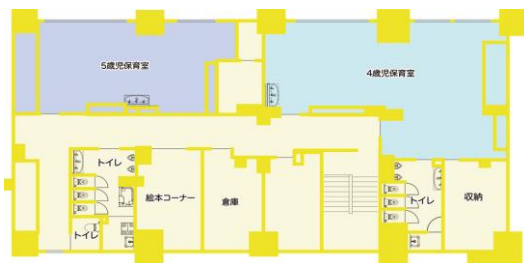

【園へのアクセス】：
都営新宿線・東京メトロ半蔵門線
住吉駅 徒歩7分

【園の平面図】

1階

2階

【年間行事予定】 ※以下は変更する場合があります。

- ・入園式
- ・発表会
- ・保護者会
- ・保育参観
- ・夏まつり
- ・卒園式
- ・運動会

※上記行事は保護者参加可能行事となっています。

【保育理念】