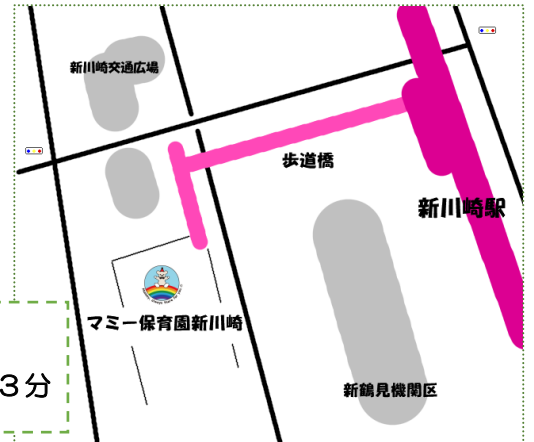

認可保育所 マミー保育園 新川崎

【住所】〒212-0032
神奈川県川崎市幸区新川崎 5-2 シンカモール 3F

【電話番号】044-201-8985

【開園日】2015年4月1日

【運営法人】株式会社マミー・インターナショナル

法人運営実績

認可保育所 7園

小規模保育事業（A型）1園

そのほか児童館・学童クラブ・

福祉施設・社会教育施設を56施設運営

【開園時間】7:00~18:00

【延長保育】18:01~20:00

【受け入れ】生後5か月から就学前まで

【園へのアクセス】

JR横須賀線 新川崎駅
駅直結の歩道橋をわたり徒歩3分
京急ストアのある建物3階

園内レイアウト